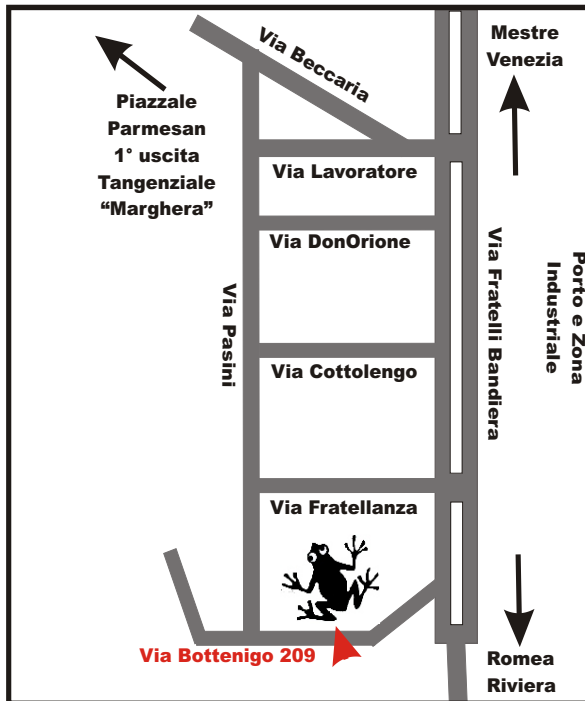

colin ward

architettura del dissenso

a cura di Giacomo Borella

presentazione del libro con
Giacomo Borella

sabato 5 marzo 2016
ore 17.30

Via Bottenigo 209
30175 Marghera VE
Tel. 327-5341096
www.ateneoimperfetti.it

Via Bottenigo 209
Marghera Venezia

LABORATORIO
LIBERTARIO

Colin Ward (1927-2010), oltre a essere stato uno dei principali protagonisti del pensiero anarchico della seconda metà del Novecento, è stato anche un instancabile osservatore della storia sociale nascosta dell'urbanistica e dell'abitare: alle forme popolari e non-ufficiali di costruzione e manipolazione degli spazi urbani ha dedicato oltre venti libri. Gli interventi raccolti in questa antologia, tradotti per la prima volta in italiano, documentano le sue riflessioni sull'architettura e l'urbanistica, condotte con la precisione dello studioso, la freschezza dell'autodidatta e la passione del militante. Lo sguardo irregolare e partecipe di Ward – in anticipo sui tempi nella sua capacità di connettere strettamente architettura ed ecologia – rintraccia i “semi sotto la neve” di una possibile genealogia delle pratiche costruttive alternative, collegando tra loro esperienze e figure tra le più disparate: da Bernard Rudofsky agli scalpellini medioevali, da Giancarlo De Carlo ai “paesaggi improvvisati” nel sud dell'Inghilterra, da Hassan Fathy agli auto costruttori di tutti i tempi.